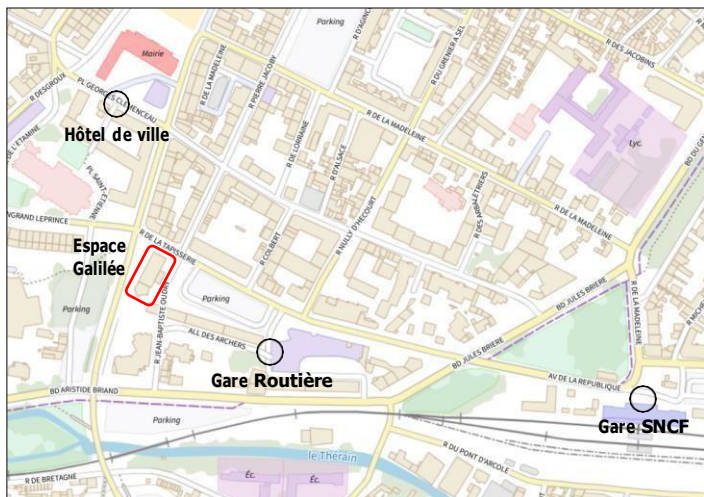

Localisation

Espace Galilée

1 rue du pont de Paris
60000 Beauvais

LIGNE 6 :

De Gare SNCF
à Hôtel de ville
ou 8 min à pied

POUR TOUT RENSEIGNEMENT :

ANSFT

ANSFT 17 rue des friches • 44000 • NANTES
Courriel : formation.ansft@gmail.com
Siret 420 940 124 00043 • Code APE 913 E
CNIL 642 932 & 644 996

LA VULVE

Toute une histoire

Jeudi 5 et vendredi 6 juin 2025

Intimité **VULVE** Respect
Histoire Anatomie Réparation
Tabou Sexualité Traumatisme
Pudeur Accouchement
Toute une histoire

33^e Journées d'Études de l'Association Nationale
des Sages-Femmes Territoriales (ANSFT)